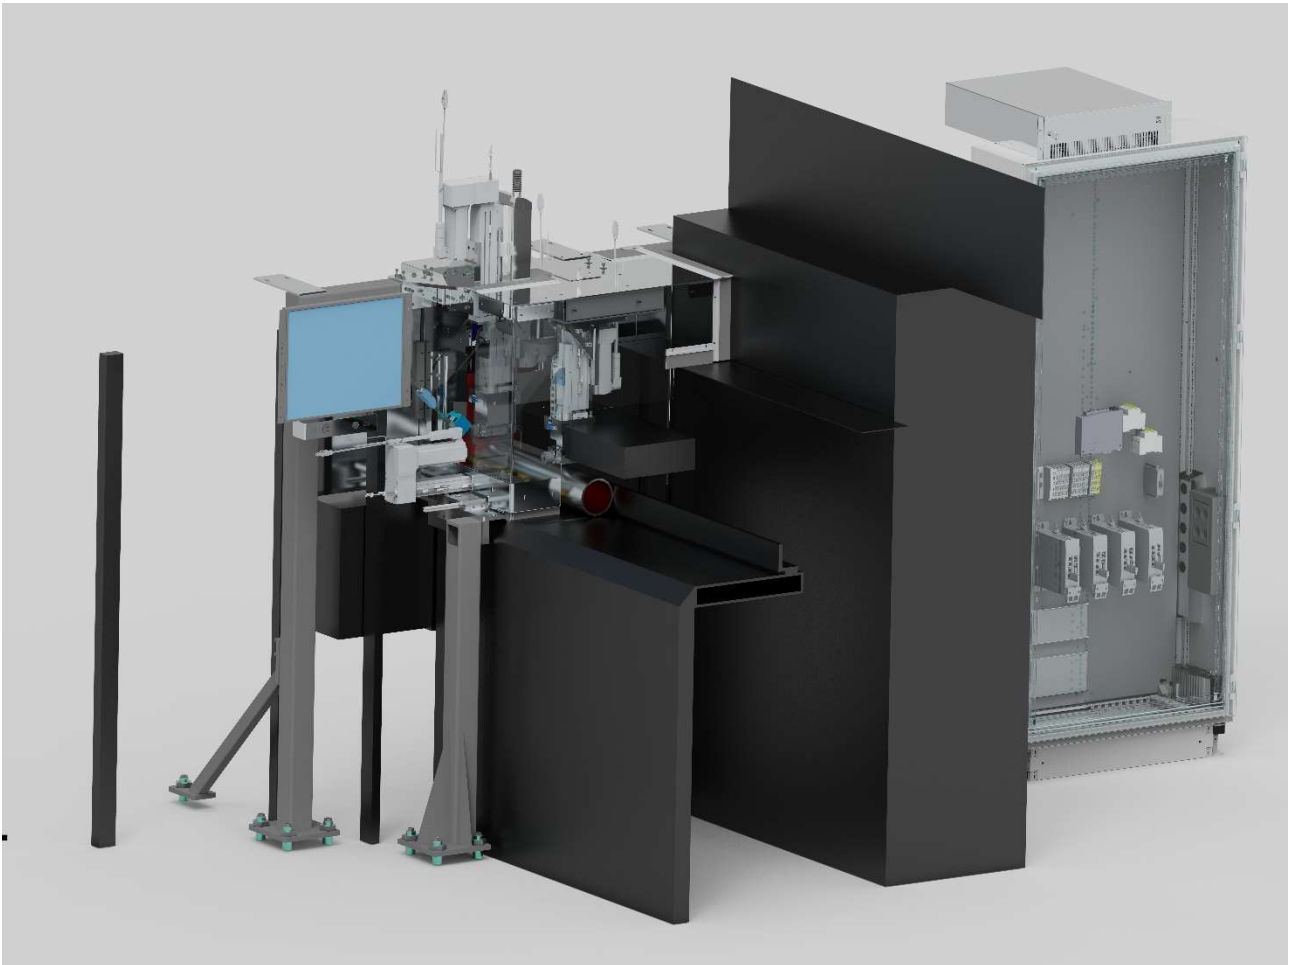

## TubeMarkingSystem TMS1000

-  
S00001987001

Um eine kundenfreundliche Fernwartung anbieten und realisieren zu können benötigen wir folgende freigegebene Schnittstellen seitens Ihrer IT:

Server-IP: 80.120.89.106